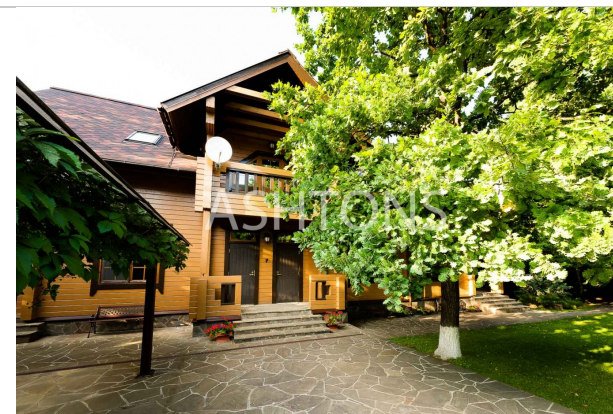

Houses for sale

Элитный загородный дом в КП Изумрудный век

Крылатское Рублево-Успенское Moscow, Одинцовский район, Изумрудный Век коттеджный поселок Lot 3005

105 000 000 ₽

1 640 625 \$

1 478 873 €

Area **320 m²**

Description

Предлагается великолепный 2-этажный дом в элитном коттеджном поселке "Изумрудный век" с круглосуточной охраной и видеонаблюдением. Функциональная планировка дома. 1 этаж: гостиная с настоящим камином, вторым светом и с выходом на террасу, кухня-столовая, комната отдыха, СУ, сауна и паровая душевая кабина, бассейн 8*4. 2 этаж: основная спальня с СУ и гардеробной комнатой, 2 спальни, СУ, гостиная, большой балкон. Цокольный этаж занимают технические помещения. Дом полностью меблирован. Дом отделан экологически чистыми материалами, в основном использованы разные породы дерева, что придает дому атмосферу уютного семейного загородного дома. Имеется квартира для персонала с отдельным входом. Лесной участок площадью 15 соток с ландшафтным дизайном. Беседка с летней кухней. Крытая парковка на 2 автомобиля. Коттеджный поселок "Изумрудный век" насчитывает 47 домов с земельными участками, также имеется теннисный корт и детская площадка. Коттеджный поселок "Изумрудный век" имеет отличное расположение рядом с Рублево-Успенским шоссе, в большом тихом зеленом массиве. Удобная транспортная доступность. Рядом с коттеджным поселком "Изумрудный век" расположены также известные коттеджные поселки "Романово-2", "Любушкин Хутор", "Балатон", Большое Сареево, Солослово, Бузаево, Горки-2, Горки-9, Солослово и другие. Развитая инфраструктура в "Горки-2" находится в 5 минутах езды на автомобиле от коттеджного поселка.