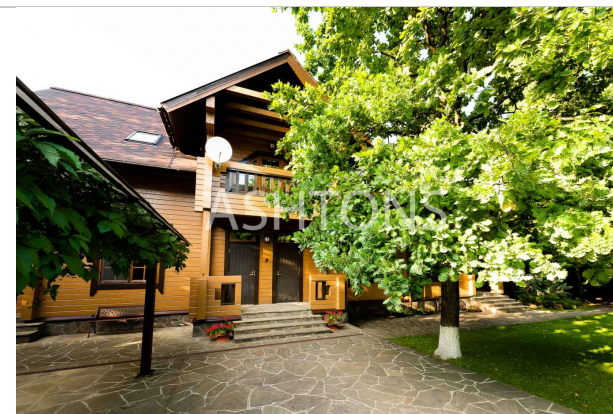

## Элитный загородный дом в КП Изумрудный век

Крылатское Рублево-Успенское Moscow, Одинцовский район, Изумрудный Век коттеджный поселок Lot 4010

300 000 ₪ per

month

4 412 \$

3 797 €

Area **320 m<sup>2</sup>**

### Description

Предлагается великолепный 2-этажный дом в элитном коттеджном поселке "Изумрудный век" с круглосуточной охраной и видеонаблюдением. Функциональная планировка дома. 1 этаж: гостиная с настоящим камином, вторым светом и с выходом на террасу, кухня-столовая, комната отдыха, СУ, сауна и паровая душевая кабина, бассейн 8\*4. 2 этаж: основная спальня с СУ и гардеробной комнатой, 2 спальни, СУ, гостиная, большой балкон. Цокольный этаж занимают технические помещения. Дом полностью меблирован. Дом отделан экологически чистыми материалами, в основном использованы разные породы дерева, что придает дому атмосферу уютного семейного загородного дома. Имеется квартира для персонала с отдельным входом. Лесной участок площадью 15 соток с ландшафтным дизайном. Беседка с летней кухней. Крытая парковка на 2 автомобиля. Коттеджный поселок "Изумрудный век" насчитывает 47 домов с земельными участками, также имеется теннисный корт и детская площадка. Коттеджный поселок "Изумрудный век" имеет отличное расположение рядом с Рублево-Успенским шоссе, в большом тихом зеленом массиве. Удобная транспортная доступность. Рядом с коттеджным поселком "Изумрудный век" расположены также известные коттеджные поселки "Романово-2", "Любушкин Хутор", "Балатон", Большое Сареево, Солослово, Бузаево, Горки-2, Горки-9, Солослово и другие. Развитая инфраструктура в "Горки-2" находится в 5 минутах езды на автомобиле от коттеджного поселка.