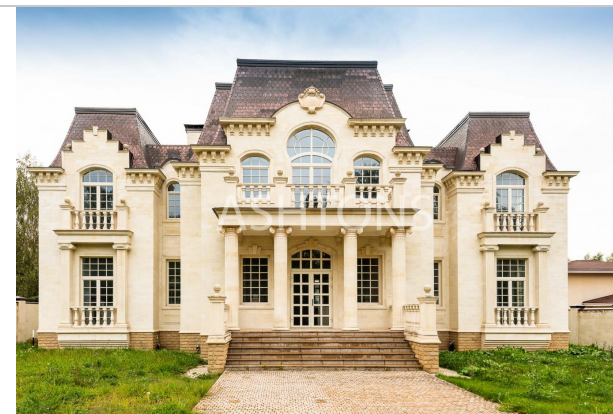

Houses for sale

Продажа элитного загородного дома в коттеджном поселке Нива

Новорижское Moscow, Московская область, Красногорск городской округ, Нива коттеджный поселок Lot 3031

55 000 000 ₺

859 375 \$

774 648 €

Area **500 m²**

Description

Предлагается к продаже великолепный 3-этажный загородный дом в элитном лесном коттеджном поселке СТ НИВА по Новорижскому шоссе! Охрана, огороженная территория. Дом проектировался по индивидуальному дизайн проекту. Без отделки. Спроектирована следующая планировка. 1 этаж: гостиная с камином и вторым светом, столовая, кухня, гостевая спальня, кабинет, холл с гардеробной. 2 этаж: 4 спальни с гардеробными с СУ. Мансардный этаж: зона отдыха, хозяйственные помещения. На участке имеется гостевой дом, квартира для персонала, помещение охраны. Благоустроенный участок правильной формы. КП СТ Нива имеет уникальное месторасположение вдали от шума Новорижского шоссе близ лесного массива. Благоустроенные дороги, детская площадка, въезд осуществляется через КПП. Развитая инфраструктура района: торговый центр, магазины, рестораны, фитнес-клуб. Рядом с КП Нива находятся следующие коттеджные поселки и населенные пункты: Бузланово, Ильинское-Усово, Александровка, Жуковка 21, Ильинское поле, Елочка, Седьмая миля. Удобная транспортная доступность, быстро можно добраться до Москвы через Новорижское шоссе или через Ильинское шоссе.