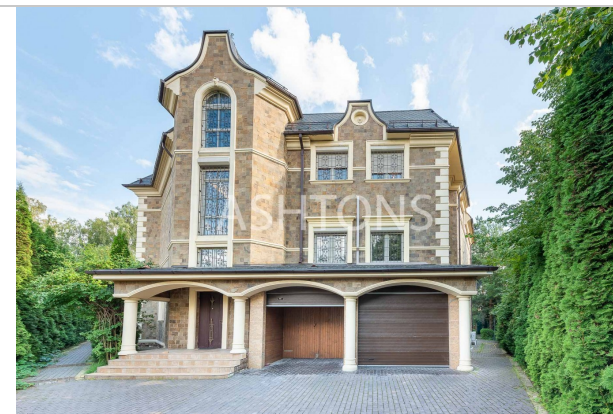

1 546 875 \$

1 394 366 €

Area **700 m²**

Description

Предлагается в продажу большой красивый загородный дом площадью 700 кв. м. в элитном коттеджном поселке Пенаты на Новорижском шоссе Подмоскovie с уникальным расположением в лесном массиве близ развитой инфраструктуры Новой Риги и Павлово. Отличная возможность купить загородный дом в Подмоскovie на Новорижском шоссе. Функциональная планировка дома. Цокольный этаж: SPA-зона с сауной и душевой, гардеробные комната, хозяйственные помещения. 1 этаж: гостиная с камином и выходом на террасу, столовая с камином, кухня, гостевая спальня с СУ, винный погреб, бойлерная, SPA-зона с бассейном и сауной, гараж, прихожая, лифтовой холл, гостевой СУ. 2 этаж: спальня с гардеробной и СУ, спальня с СУ, спальня, кабинет, зона отдыха, СУ, хозяйственная комната. 3 этаж: кинозал, зимний сад, кальянная, спальня с выходом на балкон, банная зона с хамамом, спортзал, хозяйственная комната. Сделан высококачественный ремонт с использованием натуральных материалов отделки, а именно ценных пород дерева и камня. Имеется все для комфортного проживания. Дом оборудован системной центральной вентиляции и кондиционирования воздуха. Имеется технический лифт. Зеленый участок с ландшафтным дизайном, деревьями. Красивый тихий коттеджный поселок Пенаты включает в себя всего 50 домовладений, озеро и многочисленные прогулочные зоны. Рядом с коттеджным поселком много ресторанов, кафе, фитнес-клуб World Class, кинотеатр, магазины, а также детские сады, школы, а именно Павловская гимназия. Удобная транспортная доступность. Рядом с КП Пенаты расположение такие населенные пункты, как Веледниково, Лешково, Лобаново, Тимошкино, Павлово и Павловская слобода. Также рядом находятся известные коттеджные поселки "Веледниково Deluxe", "Маленькая Италия", "Villa Nova", "Алексеево Парк", "Зеленый шум", "Магнит" и другие.