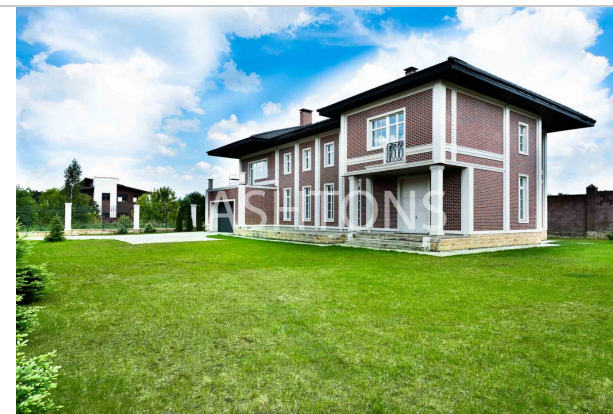

Houses for sale

Продажа загородного дома в коттеджном поселке Ильинский квартал

Новорижское Moscow, Красногорск городской округ, Глухово деревня, Усадьбы Архангельское коттеджный поселок Lot 3010

68 000 000 ₺

1 062 500 \$

957 746 €

Area **542 m²**

Description

Предлагается новый 2-этажный дом в КП Усадьбы Архангельское с круглосуточной охраной и видеонаблюдением. Свободная планировка! Просторный дом с высокими потолками. Красивый участок 18 сот. с ландшафтным дизайном. Есть возможность увеличить участок. Коттеджный поселок "Усадьбы Архангельское" соприкасается с коттеджным поселком "Ильинский квартал". Благоустроенная территория с прогулочными зонами и детскими площадками. Удобная транспортная доступность, быстрый выезд на Новорижское шоссе. Развитая инфраструктура. В КП "Ильинский квартал" располагается большой супермаркет Мираторг. Рядом расположены ТРЦ Рига-Молл, Globus, Твой Дом, фитнес-центр с бассейном, продуктовые магазины, строительные магазины, рестораны и кафе, кинотеатр. Рядом с КП "Усадьбы Архангельское" находятся Горки-6, Архангельское, Ильинское, Александровка, Михалково, Коровино, "Третья охота" и др. Возможен предметный ТОРГ. Организуем оперативный просмотр.