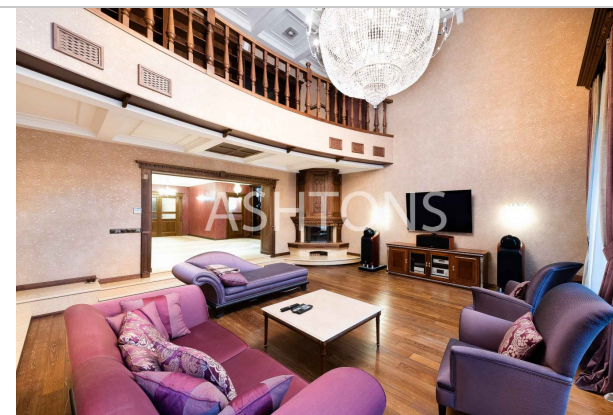

Houses for sale

Продажа загородного дома в коттеджном поселке Конус

Рублево-Успенское Moscow, Одинцовский район, Барвихинское с/пос, Усово Lot 3015

200 000 000 ₺

3 125 000 $

2 816 901 €

Area **945 m²**

Description

Предлагается великолепный дом в элитном лесном коттеджном поселке "Конус" с круглосуточной охраной и видеонаблюдением. Функциональная планировка дома. Цокольный этаж: спортивный зал, кинотеатр, хозяйственные помещения, помещение для персонала с СУ, котельная, постирочная. 1 этаж: гостиная с камином и вторым светом, кухня-столовая, бассейн, комната отдыха с сауной и СУ, гостевой СУ, гардеробная комната, прихожая, холл. 2 этаж: основная спальня с гардеробной комнатой и СУ, 2 детские комнаты со своими СУ и гардеробной комнатой, библиотека. 3 этаж: 2 кабинет, бильярдная комната, 2 спальни со своими СУ, гардеробная комната, гостевая кухня, гостевой СУ, большая терраса. Мебель и предметы интерьера от известных мировых дизайнеров. Премиальная сантехника по всех СУ. Бытовая техника от ведущих мировых производителей. Гараж на 2 автомобиля и гостевая парковка. Лесной участок с ландшафтным дизайном и многовековыми соснами. Рядом с коттеджным поселком "Конус" расположены такие коттеджные поселки, как Parkville Жуковка, Жуковка Академическая, Жуковка-1, Царское село, Ильинское поле, Жуковка 21, Усадьбы Усово. Также поблизости расположены поселки Усово, Жуковка, Калчуга, Бузланово, Рождественно, Барвиха и др. Развитая инфраструктура район: магазины, кафе и рестораны, торговый центр. Удобная транспортная доступность, быстрый выезд в сторону г. Москва через Рублево-Успенское шоссе или Ильинское шоссе.