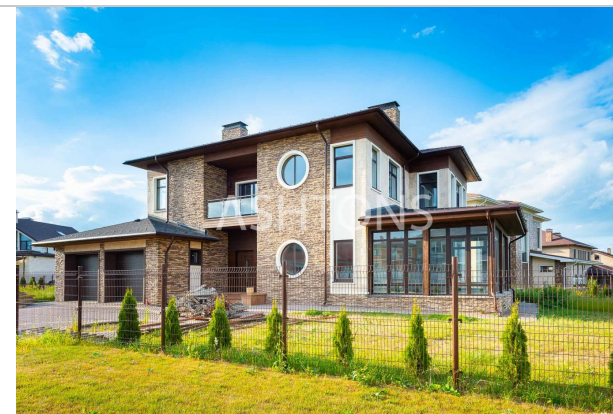

Houses for sale

Продажа загородного дома в коттеджном поселке Новорижский

Новорижское Moscow, Московская область, Истра городской округ, Покровское деревня, Коттеджный поселок Новорижский Lot 3049

25 000 000 ₺

390 625 \$

352 113 €

Area **345 m²**

Description

Элитный коттеджный поселок Новорижский на Новорижском шоссе Подмосковья с благоустроенной охраняемой территорией и круглосуточной охраной! **НОВЫЙ ДОМ** площадью 345 кв.м! Продается дом без отделки, что позволяет спланировать дом по своему индивидуальному проекту! Подведены все коммуникации (электричество, канализация, магистральное газоснабжение, водопровод), есть возможность оборудовать бассейн и СПА-зону. Благоустроенный участок с элементами ландшафтного дизайна площадью 10 сот! Великолепная территория посёлка с прогулочными зонами, парками и озерами (зимой заливается каток), детскими и спортивными площадками, широкими брусчатыми дорожками! Дом является отличным вариантом капиталовложений для дальнейшего использования как для комфортного проживания дома, так и для инвестиций. Удобная транспортная доступность, быстрый выезд на Новорижское шоссе. От коттеджного поселка можно быстро добираться до Москвы о скоростному шоссе. Развитая инфраструктура района: кафе и рестораны, магазины, бутики, фитнес-клуб World class, магазины, ресторан, автомобильные технические сервисы (автомойка, шиномонтаж) КП Княжье Озеро. Рядом с КП Новорижским находятся следующие коттеджные поселки и населенные пункты: Падиково, Аносино, Павловская Слобода, Борзые, Покровское, КП Онегино, КП Монтевиль, КП Агаларов Эстейт, Чесновоко, КП Монолит, КП Шервуд, Захарово, Обушково, КП Бенилюкс, Тимошкино и др.