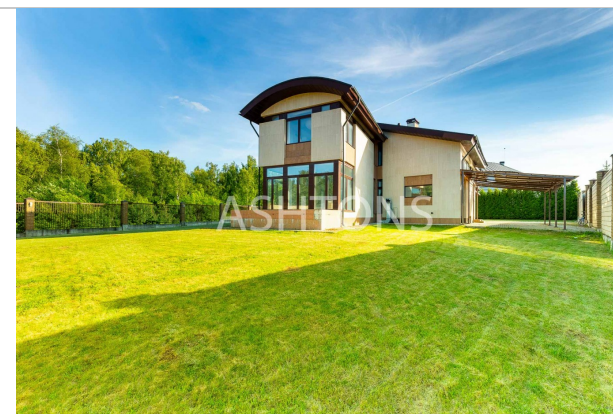

## Продажа загородного дома в кп 10 ярдов по Рублево-Успенскому шоссе

Крылатское Рублево-Успенское Moscow, Московская область, Одинцовский городской округ, Шульгино деревня, 10 Ярдов коттеджный поселок Lot 3042

240 000 000 ₽

3 750 000 \$

3 380 282 €

Area **770 m<sup>2</sup>**

### Description

Предлагается стильный дизайнерский дом в элитном КП 10 ЯРДОВ. В коттеджном поселке есть все центральные коммуникации, служба эксплуатации, интернет и телефония. Безопасность в поселке обеспечивается профессиональной охраной. Функциональная планировка дома. Цоколь: постирочная комната, хозяйственная комната, квартира для персонала, котельная, сауна. 1 этаж: гостиная с камином, столовая, кухня, спальня с гардеробной и СУ, гостевой СУ, гардеробная комната, холл. 2 этаж: 3 спальни, 3 СУ, гардеробная комната, холл. В отделке использованы только натуральные материалы: бразильский мрамор, натуральный камень, массив дерева. Встроенная кухня оснащена всей бытовой техникой лучших мировых брендов. Ландшафтный дизайн земельного участка. Коттеджный поселок удобно расположен рядом с Москвой, до Москвы можно быстро добраться без пробок. Поблизости находятся элитные коттеджные поселки: Барвиха CLUB, ТСЖ Подушкино, Подушкино-town, Barvikha Hills, ДСК Лес, а также деревня Рождественно, Подушкино, Шульгино, Жуковка, Раздоры.