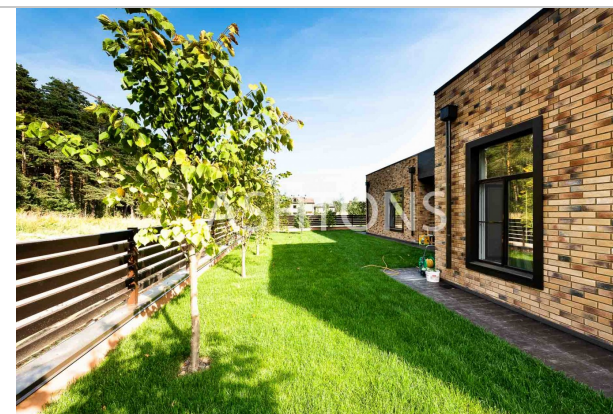

Area **295 m²**

Description

Предлагается новый стильный 1-этажный дом в КП Ильинский квартал с круглосуточной охраной и видеонаблюдением. Функциональная планировка дома: гостиная-столовая-кухня с выходом на террасу, 4 спальни со своими СУ и гардеробными блоками, комната отдыха, СПА-зона с сауной, постирочная, котельная. Гараж на 2 автомобиля, возможна гостевая парковка рядом с домом. Дом полностью меблирован "под ключ". Красивый участок 8,4 сот. с ландшафтным дизайном. Есть возможность увеличить участок на 8 соток. Коттеджный поселок "Ильинский квартал" соприкасается с коттеджным поселком Архангельское-2. Благоустроенная территория с прогулочными зонами и детскими площадками. Удобная транспортная доступность, быстрый выезд на Новорижское шоссе. Развитая инфраструктура. В КП "Ильинский квартал" располагается большой супермаркет Мираторг. Рядом расположены ТРЦ Рига-Молл, Globus, Твой Дом, фитнес-центр с бассейном, продуктовые магазины, строительные магазины, рестораны и кафе. Рядом с КП "Ильинский квартал" находятся Горки-6, Архангельское, Ильинское, Александровка, Михалково, Коровино, "Третья охота" и др.