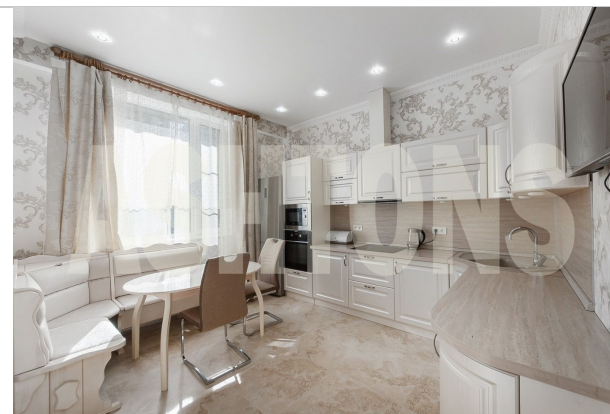

Аренда квартир

Аренда квартиры на Волоколамском шоссе, дом 71к1

🏠 Тушинская СЗАО Москва, район Покровское-Стрешнево, Волоколамское шоссе, дом 71к1 Лот 1137

110 000 ₪ в месяц

1 719 \$

1 549 €

Площадь **70 м²**Этажность **19**Комнат **2**Этаж **3****Описание**

Предлагается в аренду **НОВАЯ** квартира с дизайнерским ремонтом в ЖК Город на реке Тушино 2018 с круглосуточно охраной, видеонаблюдением и подземным паркингом. Функциональная планировка: кухня-столовая 15 кв.м., 2 просторных спальни, 1 совмещенный СУ с ванной, холл. Квартира полностью меблирована. Встроенная кухня укомплектована всей бытовой техникой ведущих европейских брендов. Дорогая качественная сантехника известных производителей. Большая застекленная лоджия. Панорамное остекление! Охраняемый благоустроенный двор жилого комплекса, детская площадка. Развитая инфраструктура района: стадион Спартак, магазины, аптеки, кафе и рестораны. Удобная транспортная доступность, быстрый выезд на Ленинградский проспект и Ленинградское шоссе, на ТТК и МКАД. Ст.м. Тушинская и Спартак находятся в 7 и 10 минутах соответственно.