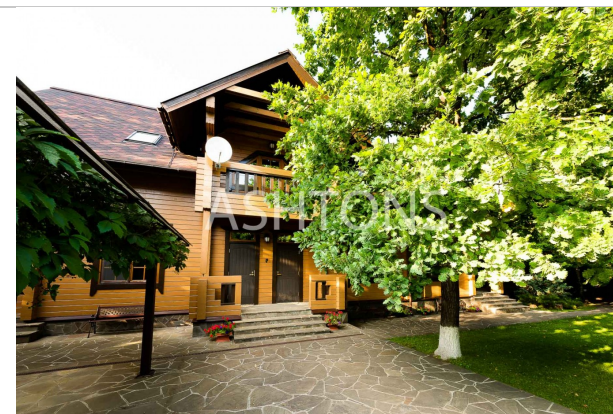

Продажа домов

Элитный загородный дом в КП Изумрудный век

Крылатское Рублево-Успенское Москва, Одинцовский район, Изумрудный Век коттеджный поселок Лот 3005

105 000 000 ₺

1 544 118 \$

1 329 114 €

Площадь **320 м²**

Описание

Предлагается великолепный 2-этажный дом в элитном коттеджном поселке "Изумрудный век" с круглосуточной охраной и видеонаблюдением. Функциональная планировка дома. 1 этаж: гостиная с настоящим камином, вторым светом и с выходом на террасу, кухня-столовая, комната отдыха, СУ, сауна и паровая душевая кабина, бассейн 8*4. 2 этаж: основная спальня с СУ и гардеробной комнатой, 2 спальни, СУ, гостиная, большой балкон. Цокольный этаж занимают технические помещения. Дом полностью меблирован. Дом отделан экологически чистыми материалами, в основном использованы разные породы дерева, что придает дому атмосферу уютного семейного загородного дома. Имеется квартира для персонала с отдельным входом. Лесной участок площадью 15 соток с ландшафтным дизайном. Беседка с летней кухней. Крытая парковка на 2 автомобиля. Коттеджный поселок "Изумрудный век" насчитывает 47 домов с земельными участками, также имеется теннисный корт и детская площадка. Коттеджный поселок "Изумрудный век" имеет отличное расположение рядом с Рублево-Успенским шоссе, в большом тихом зеленом массиве. Удобная транспортная доступность. Рядом с коттеджным поселком "Изумрудный век" расположены также известные коттеджные поселки "Романово-2", "Любушкин Хутор", "Балатон", Большое Сареево, Солослово, Бузаево, Горки-2, Горки-9, Солослово и другие. Развитая инфраструктура в "Горки-2" находится в 5 минутах езды на автомобиле от коттеджного поселка.