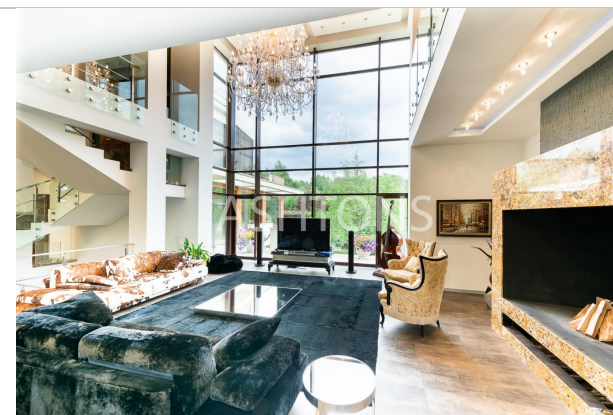

**470 000 000 ₺**

7 343 750 \$

6 619 718 €

Площадь **1 100 м<sup>2</sup>****Описание**

Предлагается стильный дизайнерский дом в элитном КП 10 ЯРДОВ. В коттеджном поселке есть все центральные коммуникации, служба эксплуатации, интернет и телефония. Безопасность в поселке обеспечивается профессиональной охраной. Функциональная планировка дома. Цоколь: бильярдная комната с зоной отдыха площадью 80 кв.м., кинотеатр с баром, спортзал, винная комната, сейфовая комната, СУ, постирочная комната, хозяйственная комната. 1 этаж: спальня с ванной комнатой; кабинет-библиотека; каминный зал со вторым светом; кухня - столовая; бассейн (9х4 с противотоком), сауна, СУ, турбосолярий с СУ, большой балкон по всему периметру 1-го этажа. 2 этаж: 4 спальни с ванными и гардеробными комнатами; основная спальня с зимним садом и отдельной террасой, большой балкон по всему периметру 2-го этажа. Большое патио на крыше дома. В отделке использованы только натуральные материалы: бразильский мрамор, натуральный камень, массив дерева. Встроенная кухня оснащена всей бытовой техникой лучших мировых брендов. Ландшафтный дизайн земельного участка. Коттеджный поселок удобно расположен рядом с Москвой, до Москвы можно быстро добраться без пробок. Поблизости находятся элитные коттеджные поселки: Барвиха CLUB, ТСЖ Подушкино, Подушкино-town, Barvikha Hills, ДСК Лес, а также деревня Рождественно, Подушкино, Шульгино, Жуковка, Раздоры.