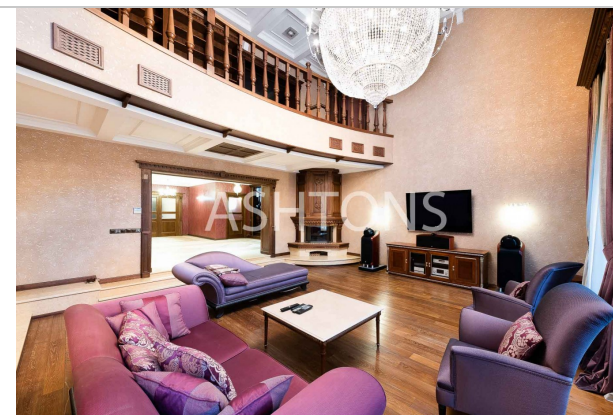

Продажа домов

Продажа загородного дома в коттеджном поселке Конус

Рублево-Успенское Москва, Одинцовский район, Барвихинское с/пос, Усово Лот 3015

200 000 000 ₽

2 941 176 \$

2 531 646 €

Площадь 945 м²

Описание

Предлагается великолепный дом в элитном лесном коттеджном поселке "Конус" с круглосуточной охраной и видеонаблюдением. Функциональная планировка дома. Цокольный этаж: спортивный зал, кинотеатр, хозяйственные помещения, помещение для персонала с СУ, котельная, постирочная. 1 этаж: гостиная с камином и вторым светом, кухня-столовая, бассейн, комната отдыха с сауной и СУ, гостевой СУ, гардеробная комната, прихожая, холл. 2 этаж: основная спальня с гардеробной комнатой и СУ, 2 детские комнаты со своими СУ и гардеробной комнатой, библиотека. 3 этаж: 2 кабинет, бильярдная комната, 2 спальни со своими СУ, гардеробная комната, гостевая кухня, гостевой СУ, большая терраса. Мебель и предметы интерьера от известных мировых дизайнеров. Премиальная сантехника по всем СУ. Бытовая техника от ведущих мировых производителей. Гараж на 2 автомобиля и гостевая парковка. Лесной участок с ландшафтным дизайном и многовековыми соснами. Рядом с коттеджным поселком "Конус" расположены такие коттеджные поселки, как Parkville Жуковка, Жуковка Академическая, Жуковка-1, Царское село, Ильинское поле, Жуковка 21, Усадьбы Усово. Также поблизости расположены поселки Усово, Жуковка, Калчуга, Бузланово, Рождественно, Барвиха и др. Развитая инфраструктура район: магазины, кафе и рестораны, торговый центр. Удобная транспортная доступность, быстрый выезд в сторону г. Москва через Рублево-Успенское шоссе или Ильинское шоссе.