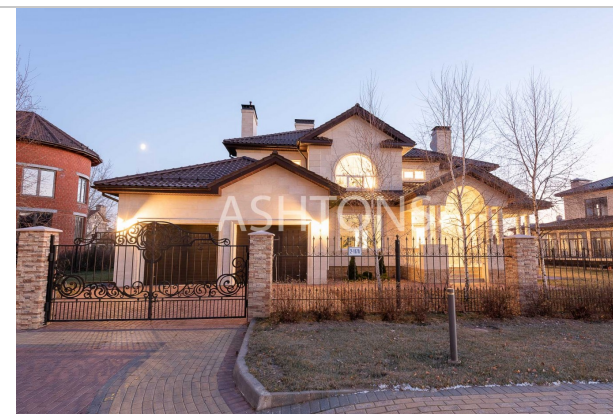

Продажа домов

Продажа загородного дома в коттеджном поселке Монтевиль

Новорижское Москва, Московская область, Истра городской округ, Монтевиль коттеджный поселок Лот 3037

85 000 000 ₺

1 250 000 \$

1 075 949 €

Площадь **450 м²**

Описание

Предлагается полностью новый загородный дом площадью 450 кв. м. на благоустроенном зеленом участке 12,5 сот. в элитном коттеджном поселке МОНТЕВИЛЬ на Новорижском шоссе Подмосковья! Функциональная планировка дома. 1 этаж: гостиная со вторым светом, столовая, кухня, просторный холл, каминный зал, гостевая спальня, кабинет, 2 СУ, бойлерная, гардеробная, прихожая, гараж на 2 автомобиля. 2 этаж: 3 спальни с СУ (ванна, душевая кабина) и гардеробными, лаундж-зона. Качественный ремонт с использованием натуральных материалов отделки (ценные породы дерева, камня). Ремонт может быть окончен в соответствии с пожеланиями клиента. КП Монтевиль - один из лучших коттеджных поселков Новой Риги. Благоустроенная территория с прогулочными дорожками, между красивыми деревьями или озером, дома уникальной архитектуры. На территории коттеджного поселка имеется продуктовый магазин. Жизнь в КП Монтевиль позволяет жителям пользоваться инфраструктурой соседних элитных поселков Риверсайд, Покровский и др. Рядом с КП Монтевиль находятся следующие коттеджные поселки и населенные пункты: Энергия, Воронино, Агаларов Эстейт, Шервуд, Салют, Писково, Миллениум Парк, Юрьево, Захарово, Обушково. В следующем году рядом с КП Монтевиль будет достроен крупный аутлет-центр со своими магазинами, кафе и ресторанами. Красивая подъездная дорога к поселку через сосновый лес. Быстрый выезд на Новую Ригу в сторону Москвы.