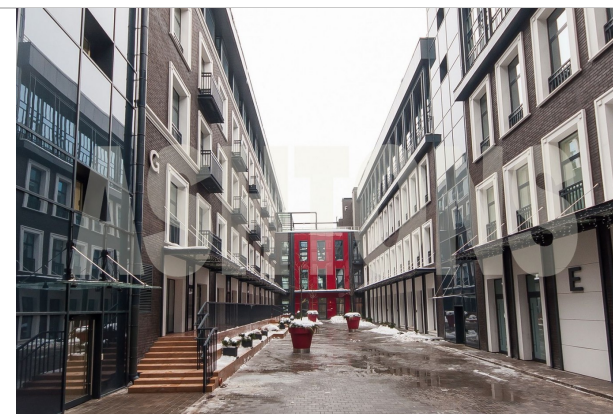

Жилые комплексы

ЖК Арт Резиденс

Белорусская САО Москва, район Беговой, улица 3-я Ямского Поля, дом 9к3

Этажность **6****Описание**

Элитный жилой комплекс Арт Резиденс. Круглосуточный консьерж-сервис. На охраняемой территории дома действует система валет-паркинг с фиксированным машиноместом. Гостевая парковка. Развитая инфраструктура района: рестораны и кафе Lure Oyster Bar, Pinsapositana, кофейня Joe Black, фитнес-клуб с бассейном Dr. Loder, магазины, салоны красоты, галереи и магазины. На территории жилого комплекса действует уникальная творческая атмосфера с проведением концертов и уникальных мероприятий. Удобная транспортная доступность, ст. м. Белорусская находится в 6 минутах ходьбы от дома. Быстрый выезд на Ленинградское шоссе, на ТТК, на Тверскую и на Садовое кольцо.